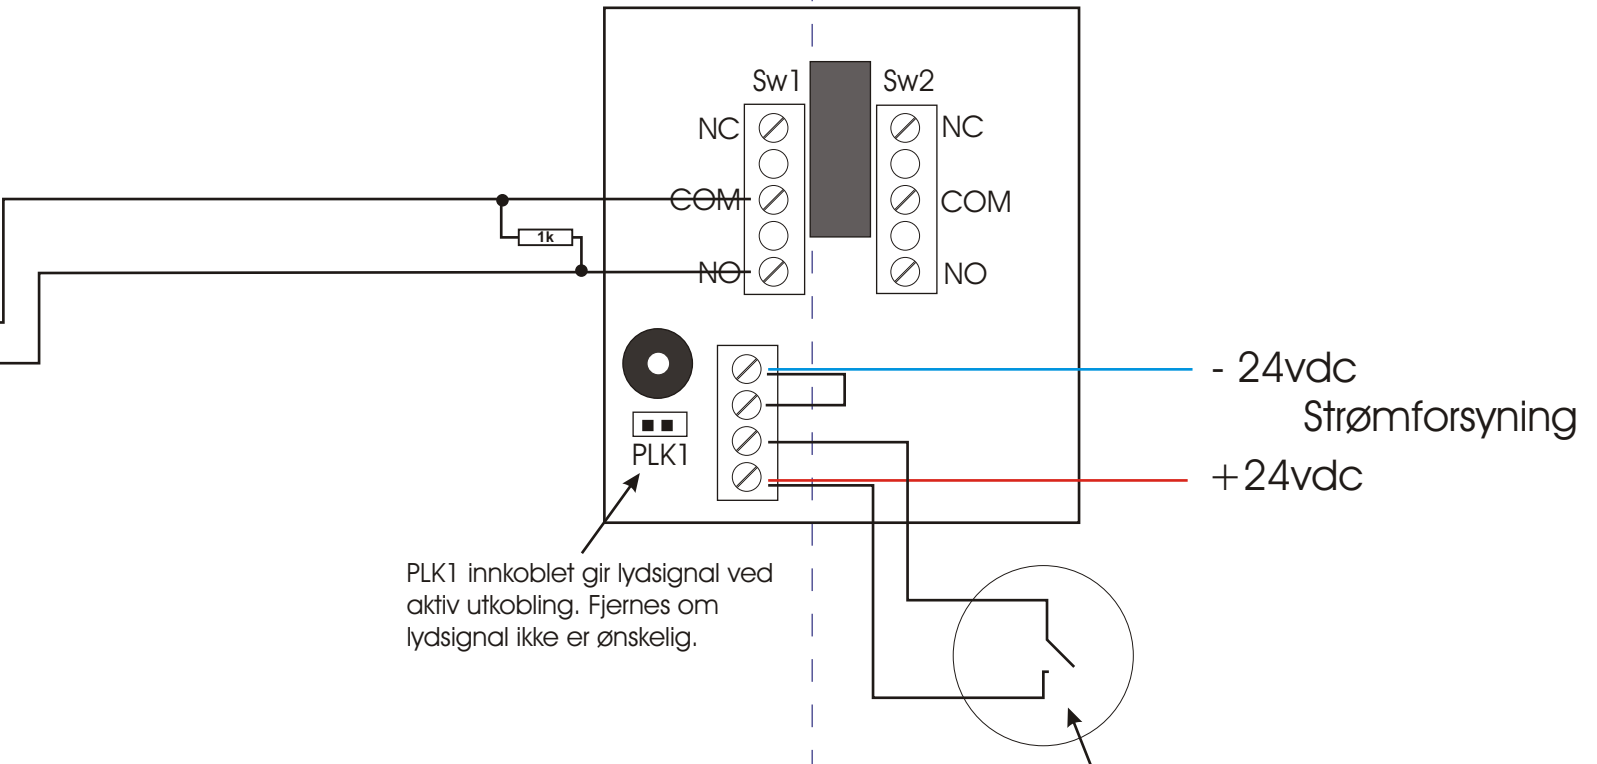

Hovedkort
JA-63K

Kobling av sprinklerkontrollboks mot sentral JA-63K

Sentralen programmeres (i P-nivå):
60 01 223 hvor 01 er inngang 1.
(L2 = 02....)

PLK1 innkoblet gir lydsignal ved aktiv utkobling. Fjernes om lydsignal ikke er ønskelig.

Normalt åpen kontakt i sprinkleranlegg eller tilsvarende som skal kunne isoleres